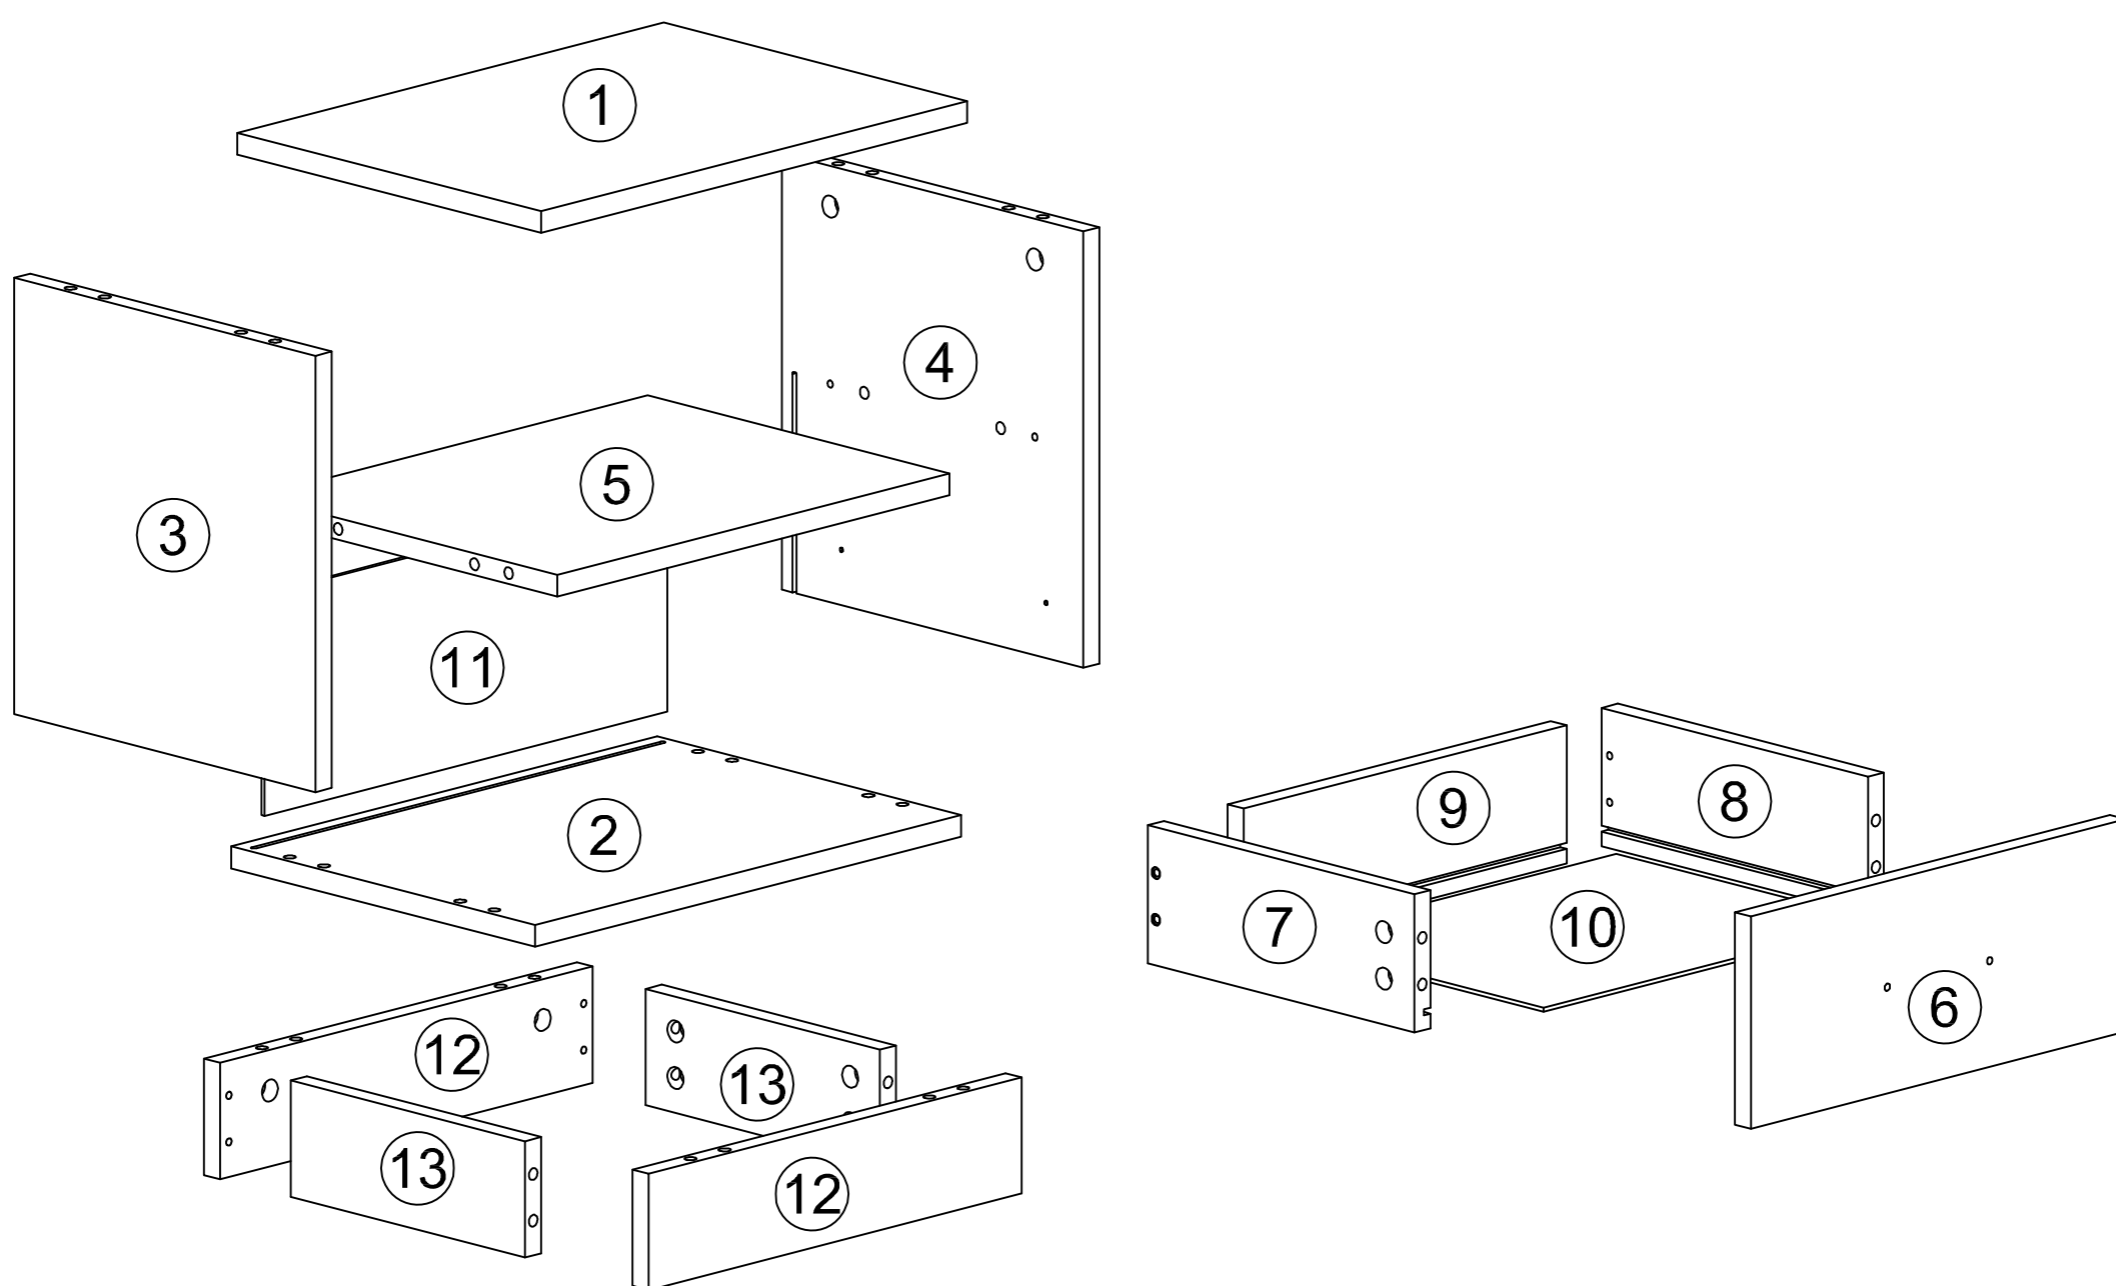

INSTRUCCIONES

Mesita de Noche 1 Cajón Norut

www.soloproductos.com

Ctra. de Córdoba, km. 432 Pol. Ind. La Vega, Naves 1, 18230 Atarfe (Granada)

Mesita de Noche 1 Cajón Norut

A	x24
M6*35mm	

B	x24
Ø15mm	

C	x16
Ø8*30mm	

B	x4
Ø15mm	

C	x4
Ø8*30mm	

4

B	x4
Ø15mm	

C	x4
Ø8*30mm	

Mesita de Noche 1 Cajón Norut

5

6

C	x4	H	x4	J	x1
Ø8*30mm		7*50mm		M4	

7

B	x8
Ø15mm	

8

B	x4	C	x4
Ø15mm		Ø8*30mm	

9

D	x4	G	x4
Ø3.5*14mm			

Mesita de Noche 1 Cajón Norut

10

A	x4	B	x4	D	x4	E	x1	F	x4	DL	x1	DR	x1
													
M6*35mm		Ø15mm		Ø3.5*14mm				Ø4*35mm		250mm		250mm	

11