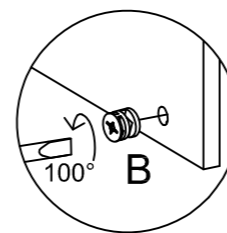

B	x4
Ø15mm	

C	x4
Ø8*30mm	

4

B	x4
Ø15mm	

C	x4
Ø8*30mm	

Mesita de Noche 1 Cajón Norut

5

6

C	x4	H	x4	J	x1
Ø8*30mm		7*50mm		M4	

7

B	x8
Ø15mm	

8

B	x4	C	x4
Ø15mm		Ø8*30mm	

9

D	x4	G	x4
Ø3.5*14mm			

Mesita de Noche 1 Cajón Norut

10

A	x4	B	x4	D	x4	E	x1	F	x4	DL	x1	DR	x1
													
M6*35mm		Ø15mm		Ø3.5*14mm				Ø4*35mm		250mm		250mm	

11