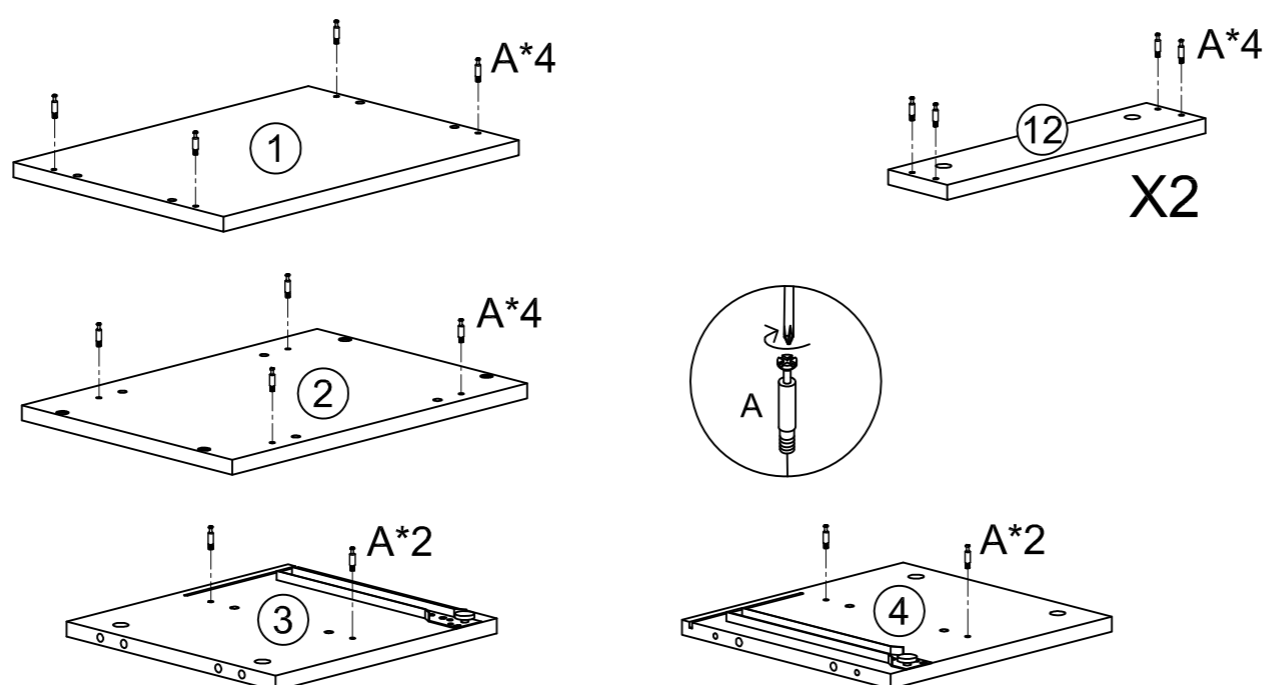

DL	x1
250mm	

DR	x1
250mm	

Mesita de Noche 1 Cajón Norut

1

D	x4
Ø3.5*14mm	
CL	x1
250mm	
CR	x1
250mm	

2

A	x20
M6*35mm	

3

B	x4
Ø15mm	

C	x4
Ø8*30mm	

4

B	x4
Ø15mm	

C	x4
Ø8*30mm	

Mesita de Noche 1 Cajón Norut

5

6

C	x4	H	x4	J	x1
Ø8*30mm		7*50mm		M4	

7

B	x8
Ø15mm	

8

B	x4	C	x4
Ø15mm		Ø8*30mm	

9

D	x4	G	x4
Ø3.5*14mm			

Mesita de Noche 1 Cajón Norut