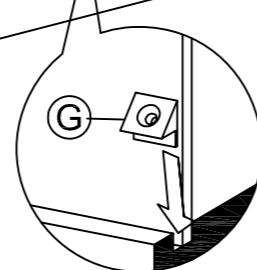

B	x4
Ø15mm	

C	x4
Ø8*30mm	

4

B	x4
Ø15mm	

C	x4
Ø8*30mm	

Mesita de Noche 1 Cajón Norut

5

6

C	x4	H	x4	J	x1
Ø8*30mm		7*50mm		M4	

7

B	x8
Ø15mm	

8

B	x4	C	x4
Ø15mm		Ø8*30mm	

9

D	x4	G	x4
Ø3.5*14mm			

Mesita de Noche 1 Cajón Norut

10

A	x4	B	x4	D	x4	E	x1	F	x4	DL	x1	DR	x1
													
M6*35mm		Ø15mm		Ø3.5*14mm				Ø4*35mm		250mm		250mm	

11