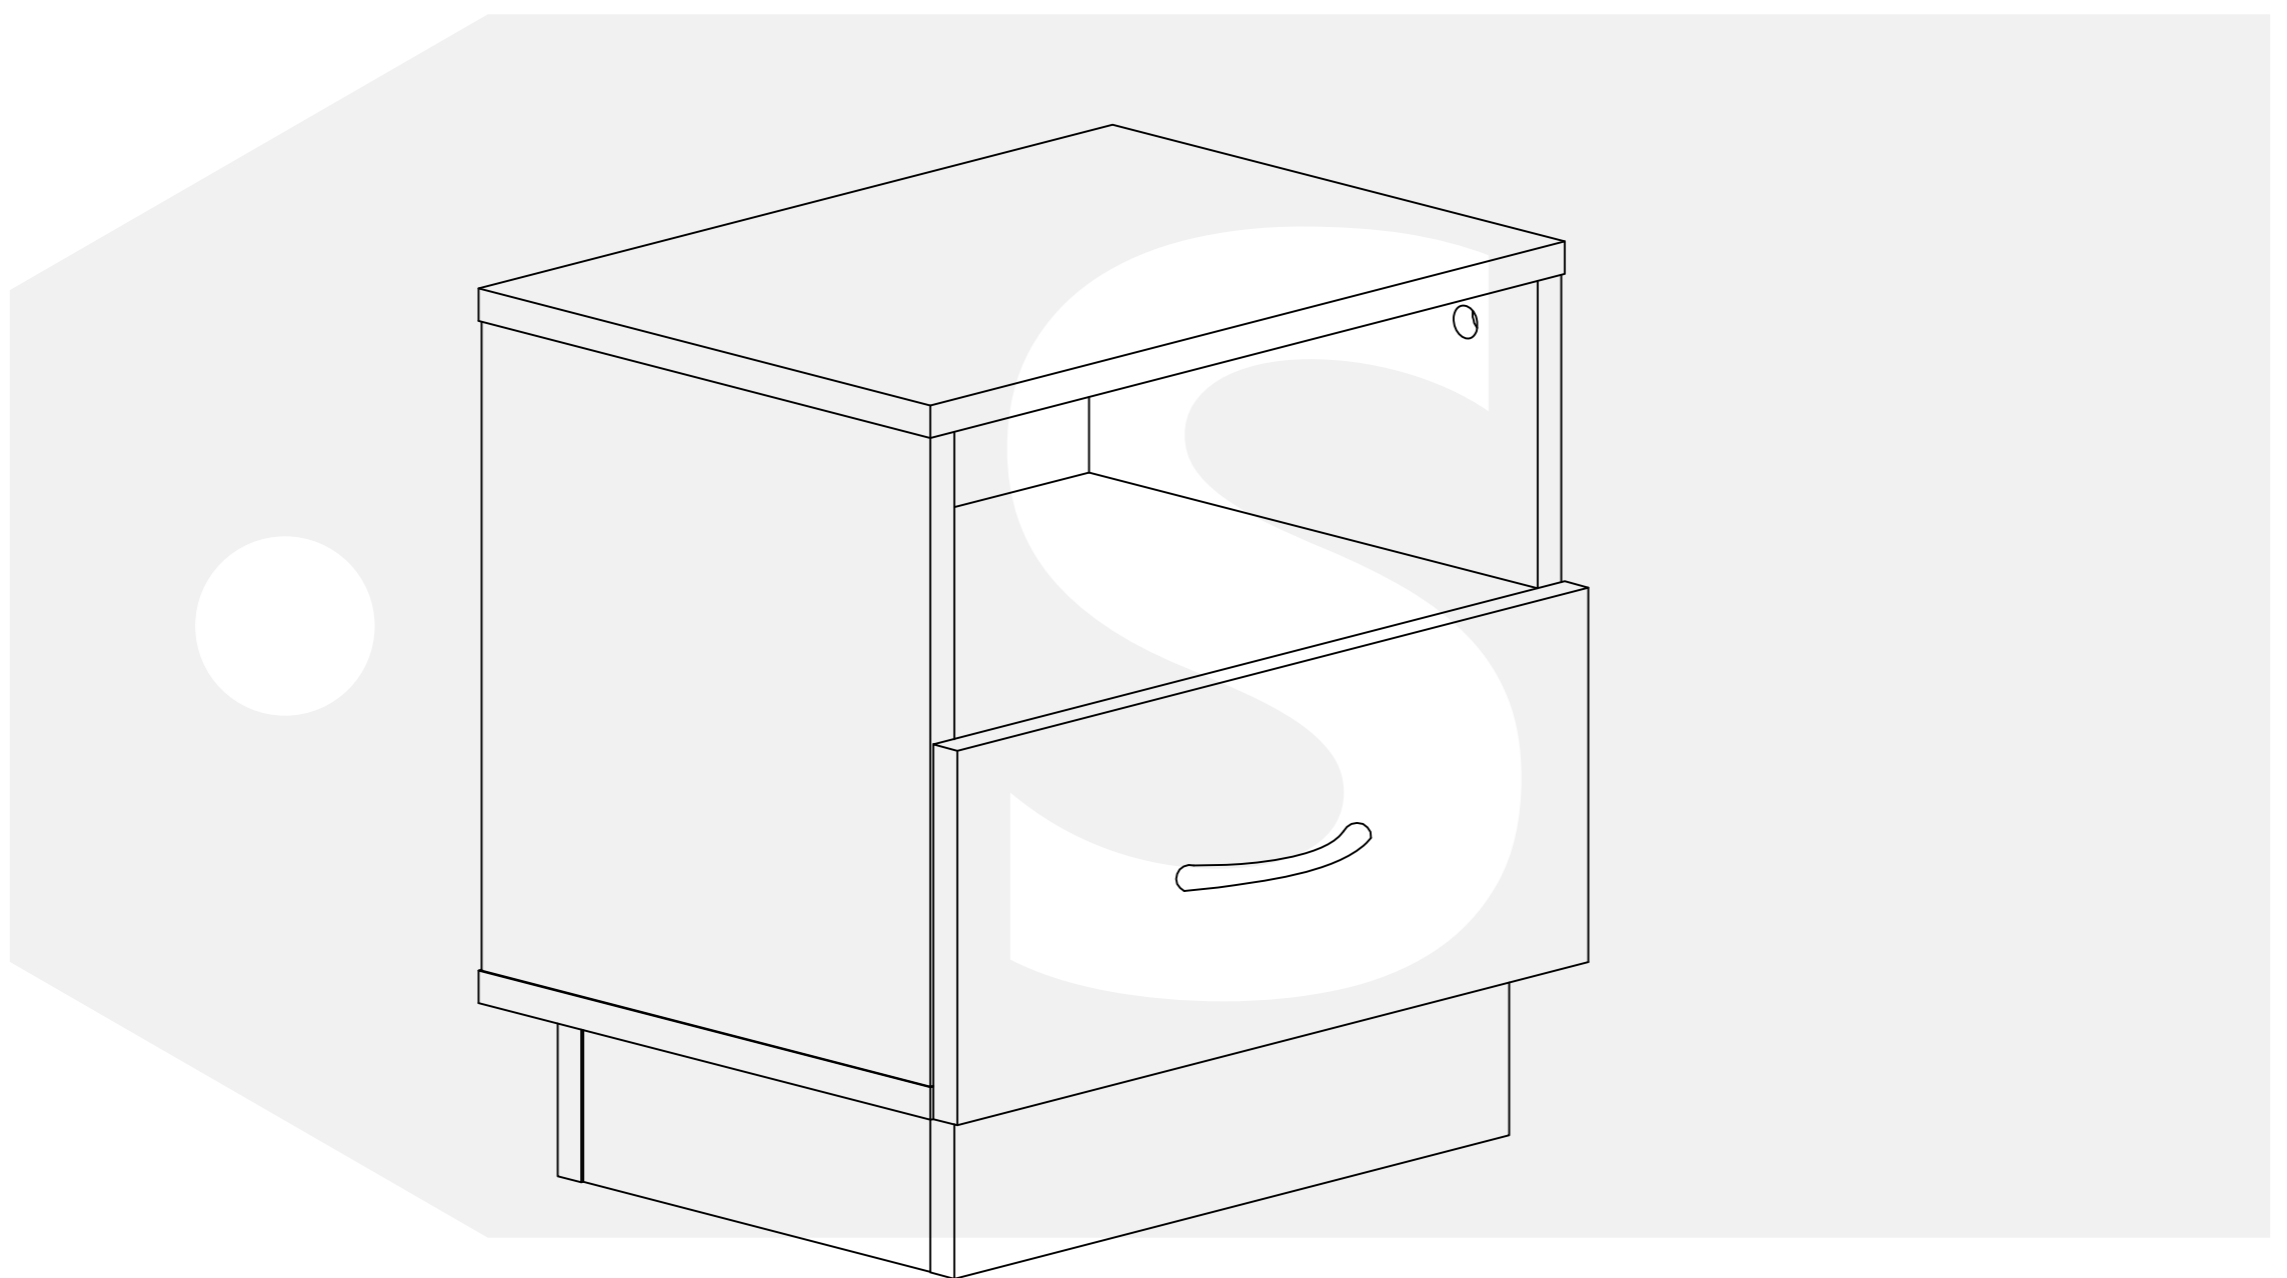

INSTRUCCIONES

Mesita de Noche 1 Cajón Norut

www.soloproductos.com

Ctra. de Córdoba, km. 432 Pol. Ind. La Vega, Naves 1, 18230 Atarfe (Granada)

Mesita de Noche 1 Cajón Norut

A	x24
M6*35mm	

B	x24
Ø15mm	

C	x16
Ø8*30mm	

DL	x1
250mm	

DR	x1
250mm	

Mesita de Noche 1 Cajón Norut

1

D	x4
Ø3.5*14mm	
CL	x1
250mm	
CR	x1
250mm	

2

A	x20
M6*35mm	

3