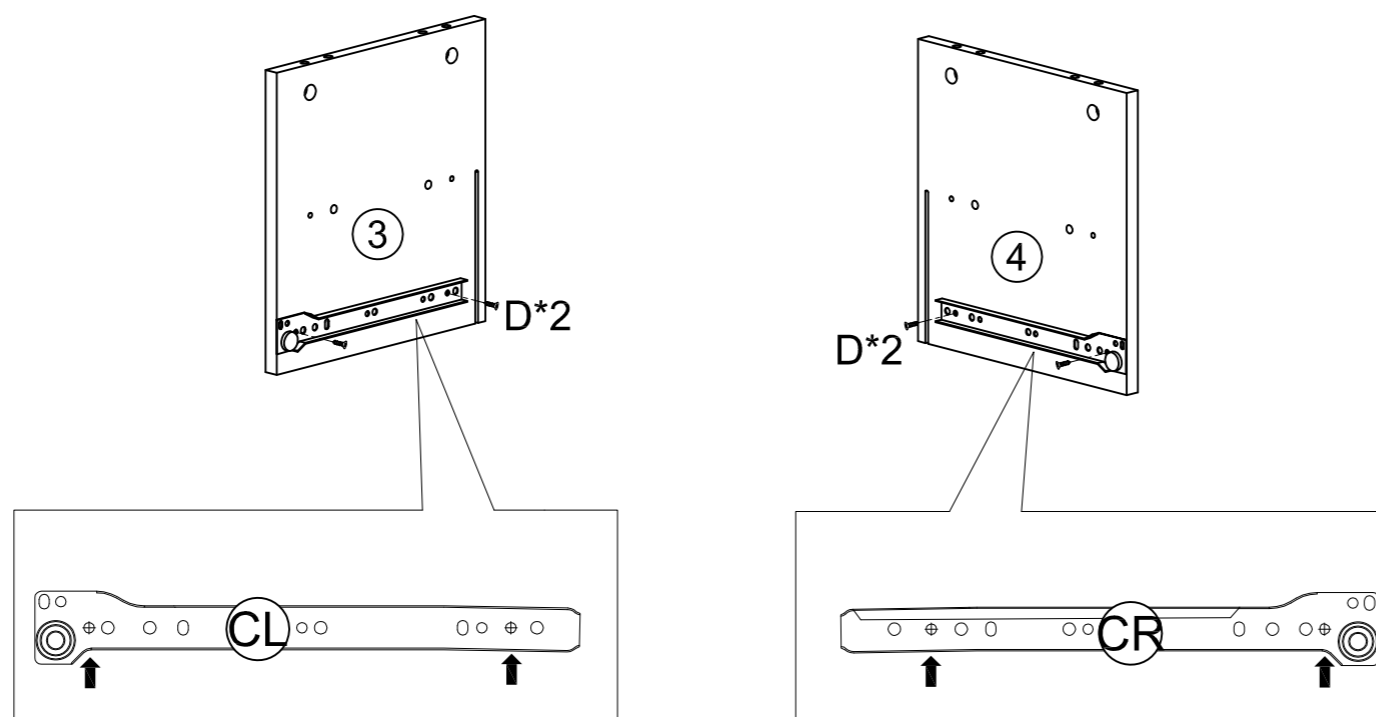

INSTRUCCIONES

Mesita de Noche 1 Cajón Norut

www.soloproductos.com

Ctra. de Córdoba, km. 432 Pol. Ind. La Vega, Naves 1, 18230 Atarfe (Granada)

Mesita de Noche 1 Cajón Norut

A	x24
M6*35mm	

B	x24
Ø15mm	

C	x16
Ø8*30mm	

D	x12
Ø3.5*14mm	

E	x1

F	x4
Ø4*35mm	

G	x4

H	x4
7*50mm	

J	x1
M4	

CL	x1
250mm	

CR	x1
250mm	

DL	x1
250mm	

DR	x1
250mm	

Mesita de Noche 1 Cajón Norut

1

D	x4
Ø3.5*14mm	
CL	x1
250mm	
CR	x1
250mm	

2

A	x20
M6*35mm	

3

B	x4
Ø15mm	

C	x4
Ø8*30mm	

4

B	x4
Ø15mm	

C	x4
Ø8*30mm	

Mesita de Noche 1 Cajón Norut

5

6